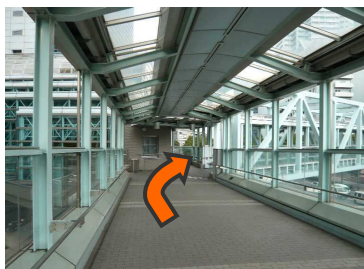

③ 写真のポイントに着いたら左に曲がり、BAY QUARTER YOKOHAMA 内を真っ直ぐに進みます。

⑥ 次の曲がり角を右折します。

⑤ 歩道橋が二手に分かれていますので、左に曲がり真っ直ぐ進みます。

④ 右手に NATURAL LAWSON を見ながら右方向に進みます。BAY QUARTER YOKOHAMA を抜けて歩道橋に出ますので、このまま進みます。

⑦ 歩道橋の終点で階段を降り、オブジェの右側の道を進みます。