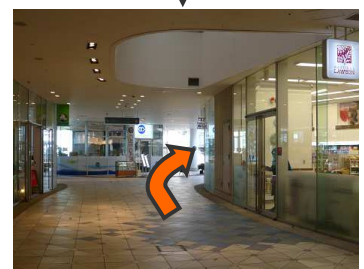

③ 写真のポイントに着いたら左に曲がり、BAY QUARTER YOKOHAMA 内を真っ直ぐに進みます。

⑥ 次の曲がり角を右折します。

⑤ 歩道橋が二手に分かれていますので、左に曲がり真っ直ぐ進みます。

④ 右手に NATURAL LAWSON を見ながら右方向に進みます。BAY QUARTER YOKOHAMA を抜けて歩道橋に出ますので、このまま進みます。

⑦ 歩道橋の終点で階段を降り、オブジェの右側の道を進みます。